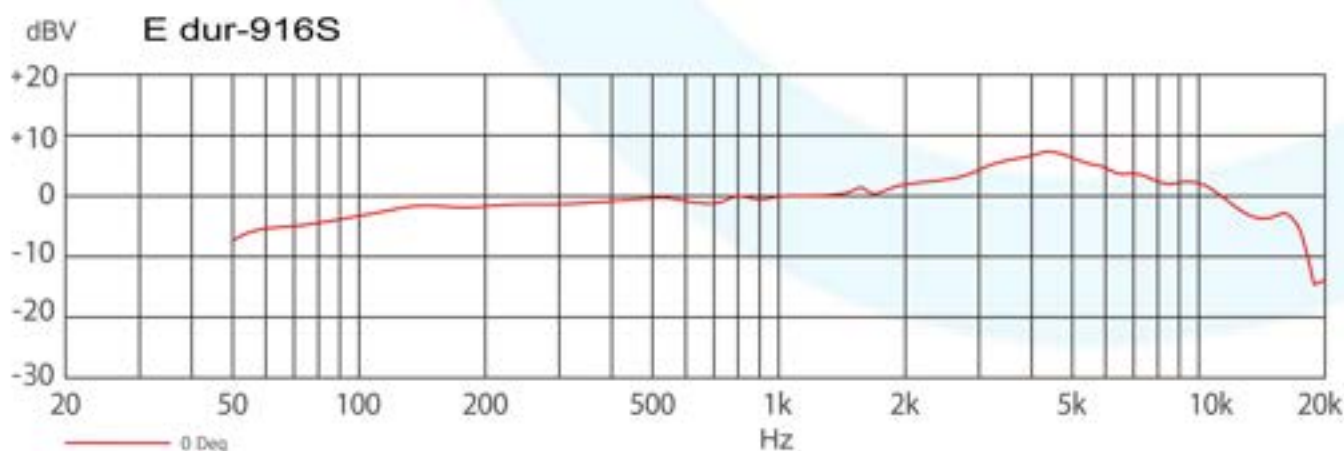

TYPICAL FREQUENCY RESPONSE

佳樂電子股份有限公司

Tel:+886-4-22347677 Fax:+886-4-22348698

E-mail:carol@taiwancarol.com

www.taiwancarol.com