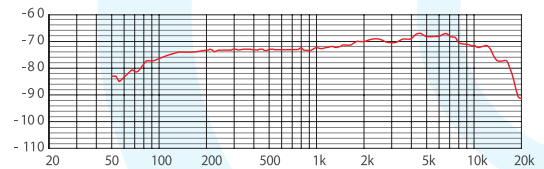

UW-100B

UW-100M

產品組合 (1 發射器 + 1 接收器)

組合	UW-100R	UW-100M	UW-100B
組合1	1	1	
組合2	1		1 (+MDM-863)
組合3	1		1 (+MUD-806)

UW-100R UHF 無線麥克風發射器

功耗：12瓦 (Max)
靈敏度：-95dBm
輸出介面：ø6.3mm 母插
尺寸：210 × 182 × 247 mm
重量：690g

UW-100M UHF 無線手握麥克風

載波頻率：取決於區域頻段
發射功率：10dBm (±2dBm)
類型：動圈式
指向特性：心型
阻抗：600Ω
頻率響應：80~12000Hz
消耗電量：120mA
電池：AA 電池2顆
工作範圍：80m (開放空間)
電池壽命：約12小時(鹼性電池)
尺寸：ø52 × 258 mm
重量(不含電池)：204g

UW-100B UHF 腰掛式無線發射器

載波頻率：取決於區域頻段
發射功率：10dBm (±2dBm)
頻率響應：80Hz ~ 12000Hz
消耗電量：120mA
電池：AA 電池2顆
工作範圍：80m (開放空間)
電池壽命：約12小時(鹼性電池)
尺寸：170 × 65 × 31 mm
重量：60g