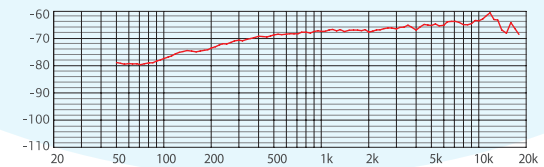

MDM-863

類型：電容式
指向特性：全指向性
阻抗：2.2KΩ
靈敏度：-43 ± 3dBV/Pa
頻率響應：100Hz~15,000Hz
電源供應：DC 1.5V
導線：ø2mm x 1.5m, Mini 4 Pin XLR
重量(含導線)：30g

MUD-806

類型：電容式
指向特性：心型
阻抗：2.2KΩ
靈敏度：-47 ± 3dBV/Pa
頻率響應：100Hz~15,000Hz
電源供應：DC 1.5V
導線：ø2mm x 1.2m, Mini 4 Pin XLR
重量(含導線)：41g