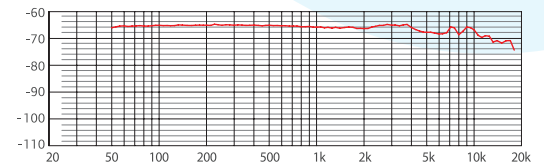

MDM-863

類型：電容式
指向特性：全指向性
阻抗：2.2KΩ
靈敏度：-43 ± 3dBV/Pa
頻率響應：100Hz~15,000Hz
電源供應：DC 1.5V
導線：ø2mm x 1.5m, Mini 4 Pin XLR
重量(含導線)：30g